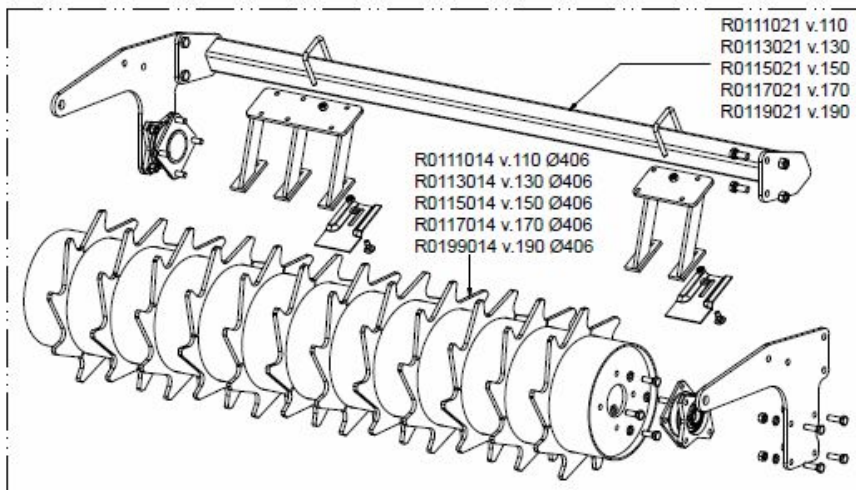

## 2,33m

**ACT-0177401 Droite / Right**  
**ACT-0277401 Gauche / Left**

2,33m