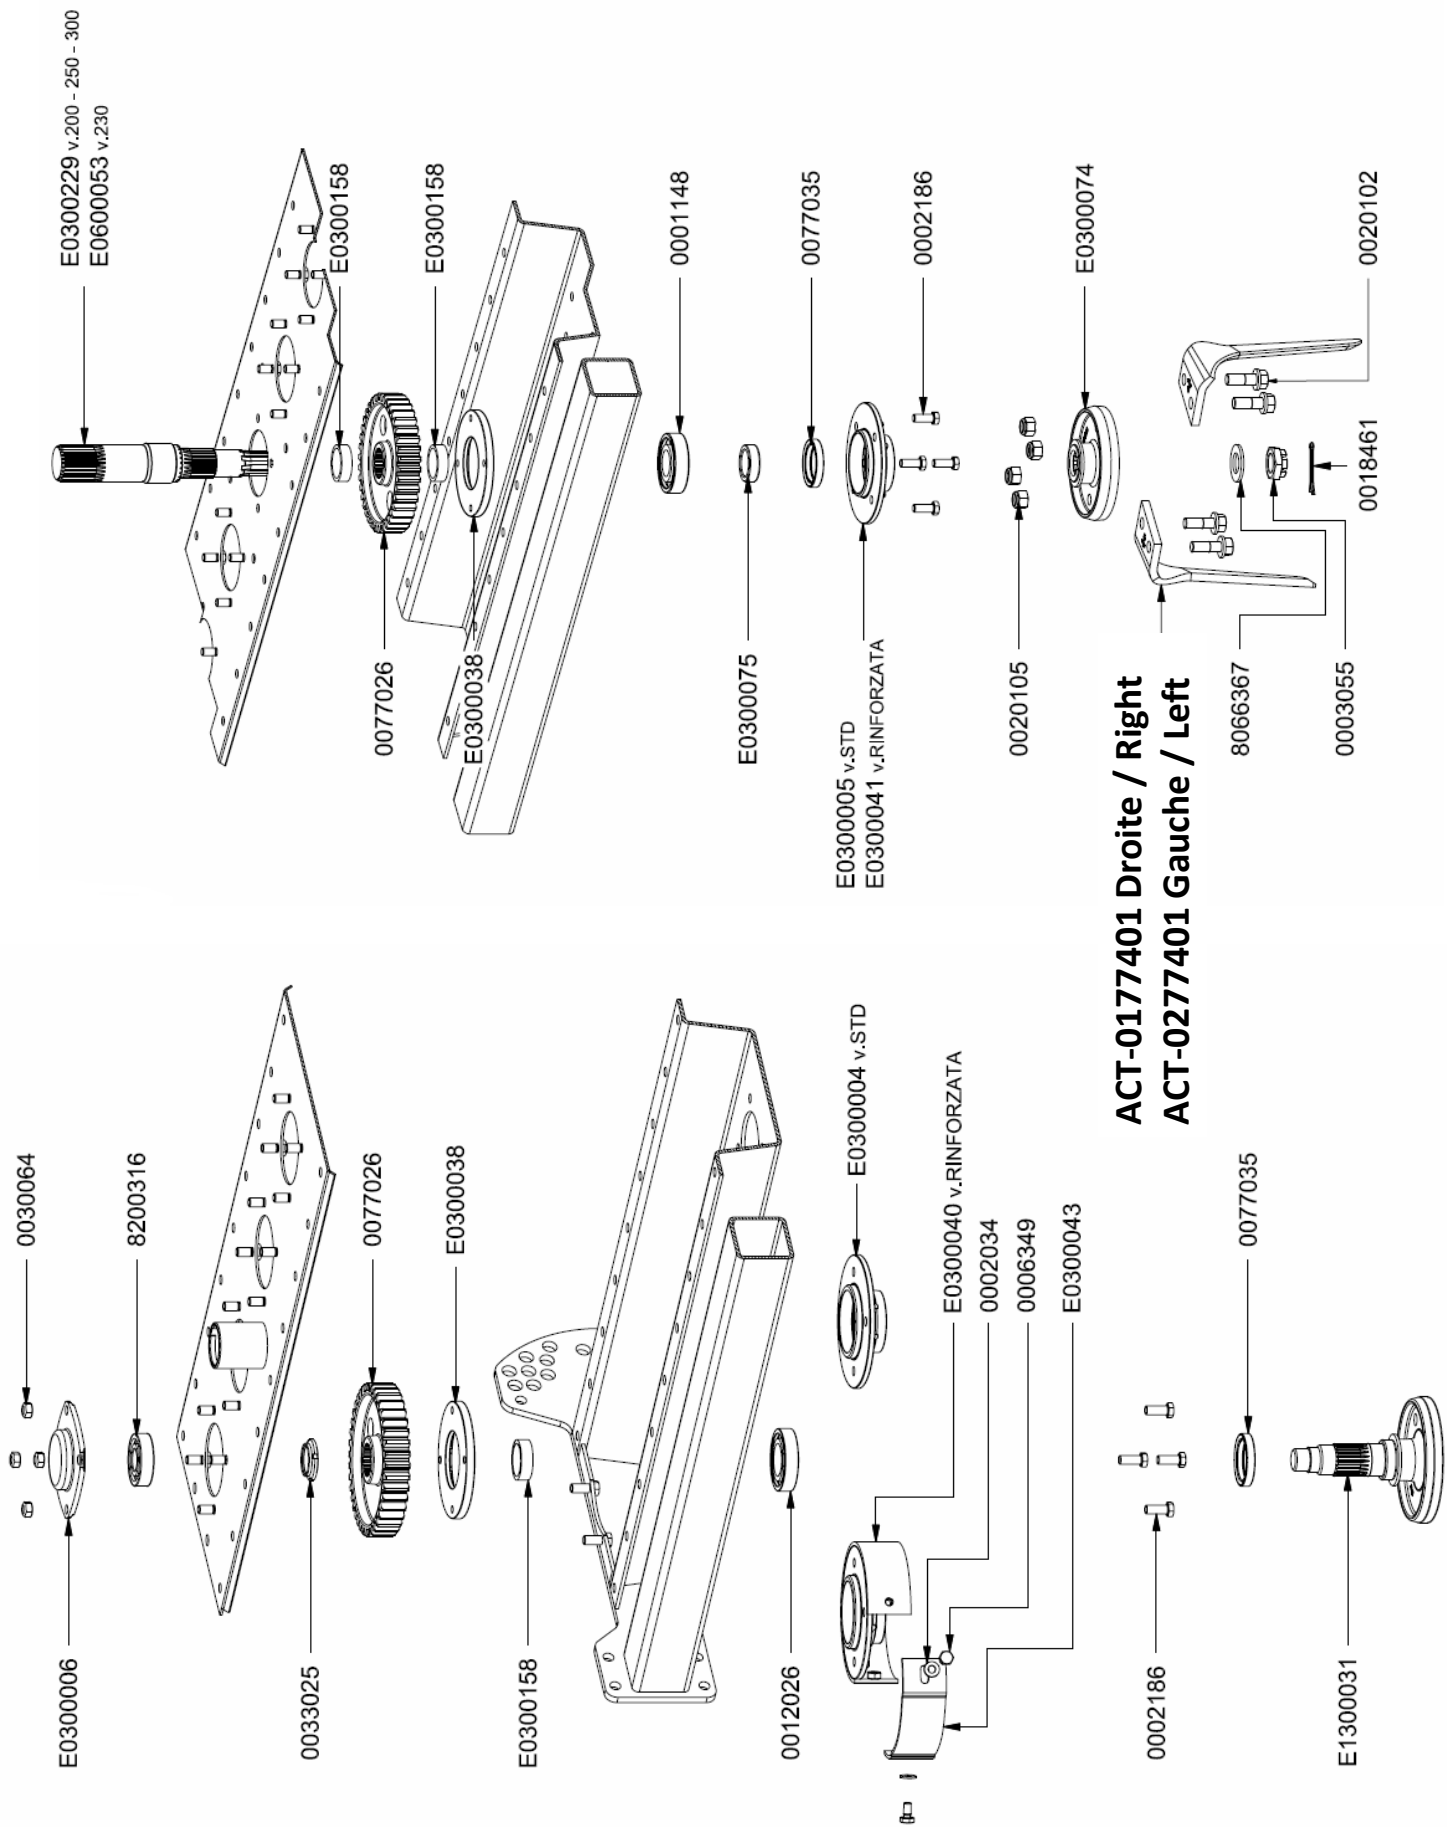

# ACT

Référence : SEM

## 2,33m

**ACT-0177401 Droite / Right**  
**ACT-0277401 Gauche / Left**

2,33m