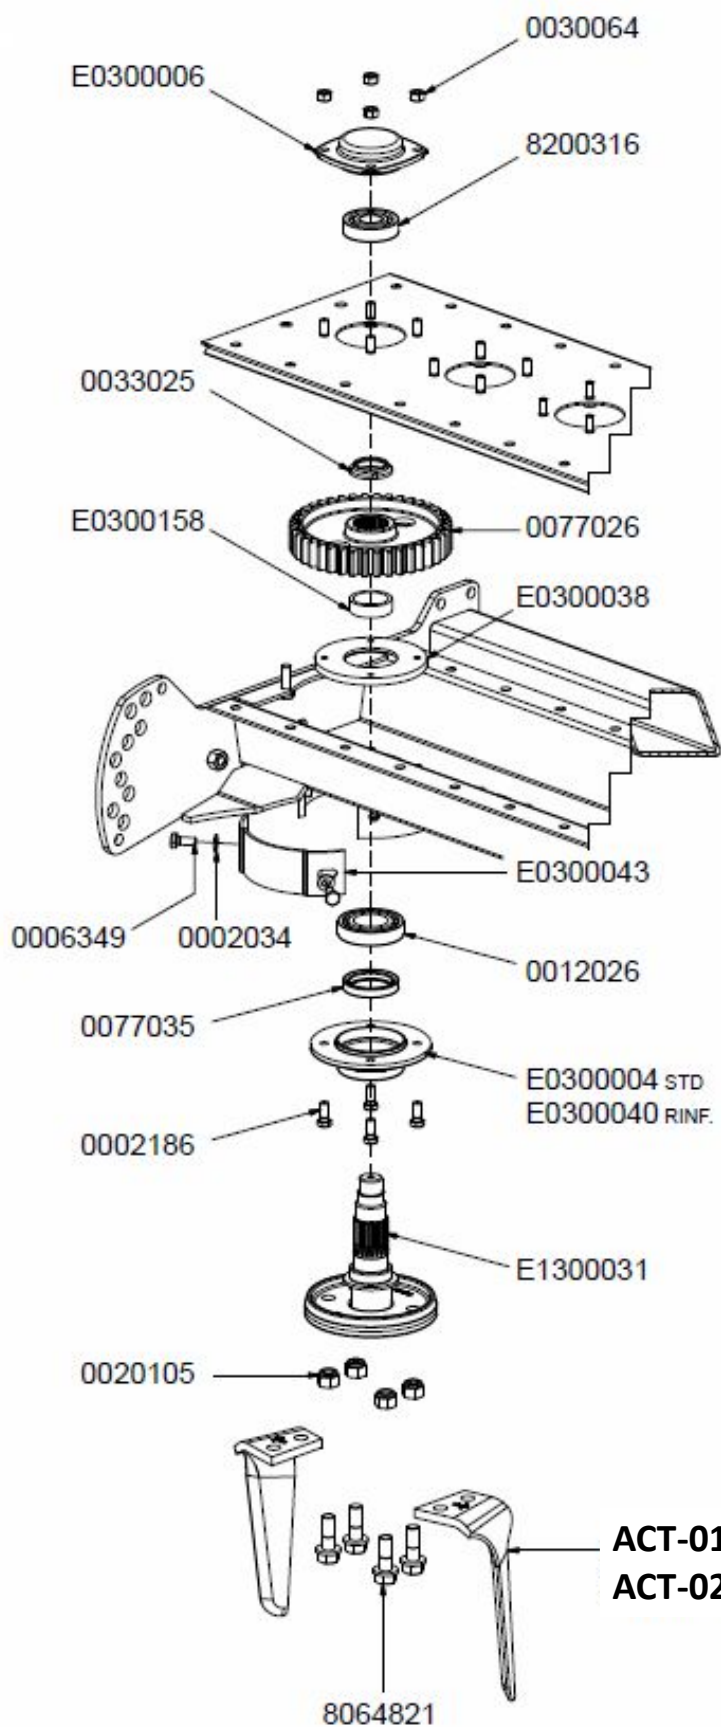

## 2,33m

**ACT-0177401 Droite / Right**  
**ACT-0277401 Gauche / Left**

2,33m