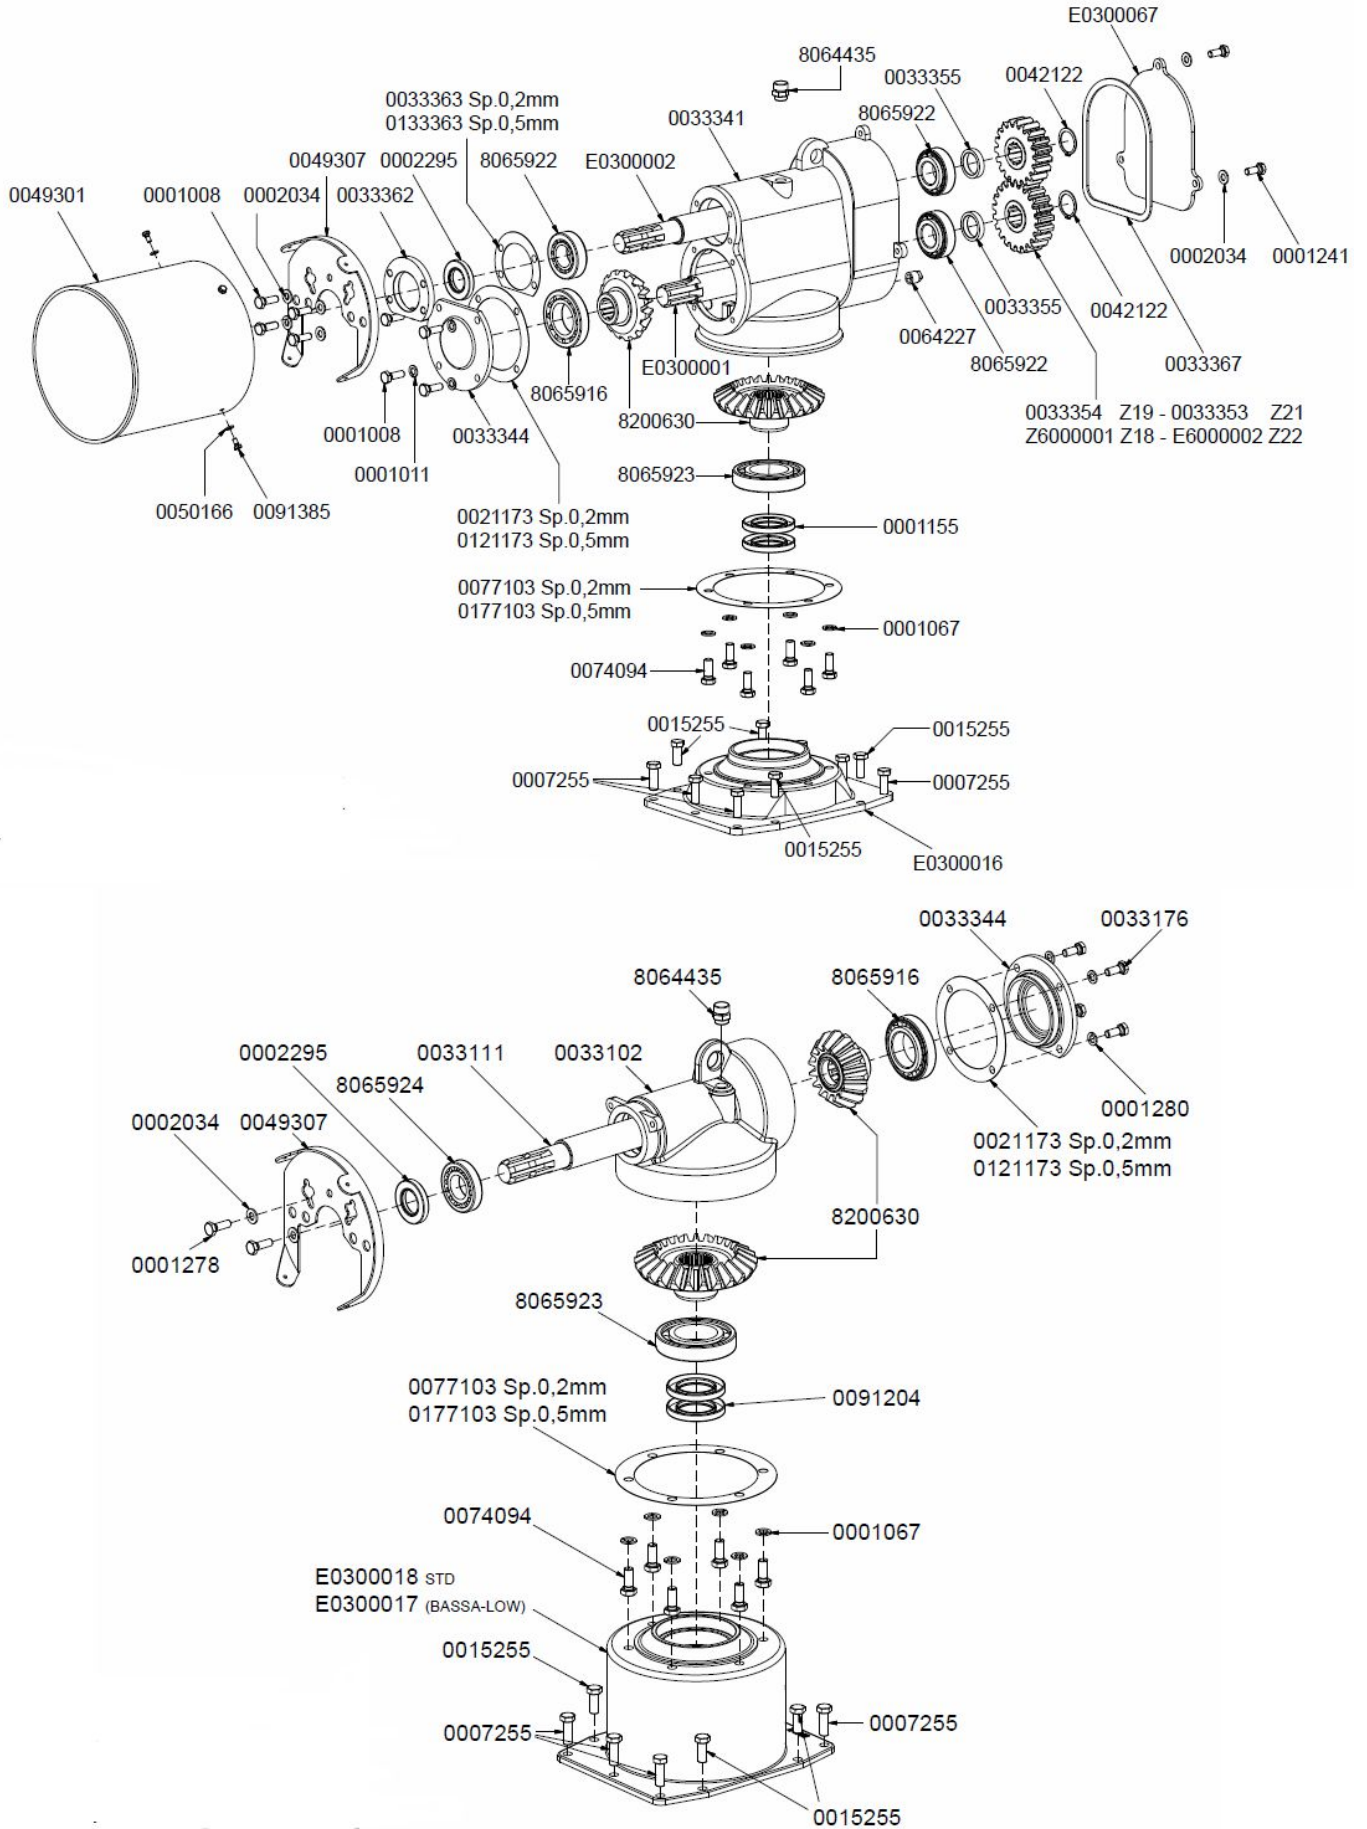

# ACT

Référence : SEM

## 2,33m

**ACT-0177401 Droite / Right**  
**ACT-0277401 Gauche / Left**

2,33m