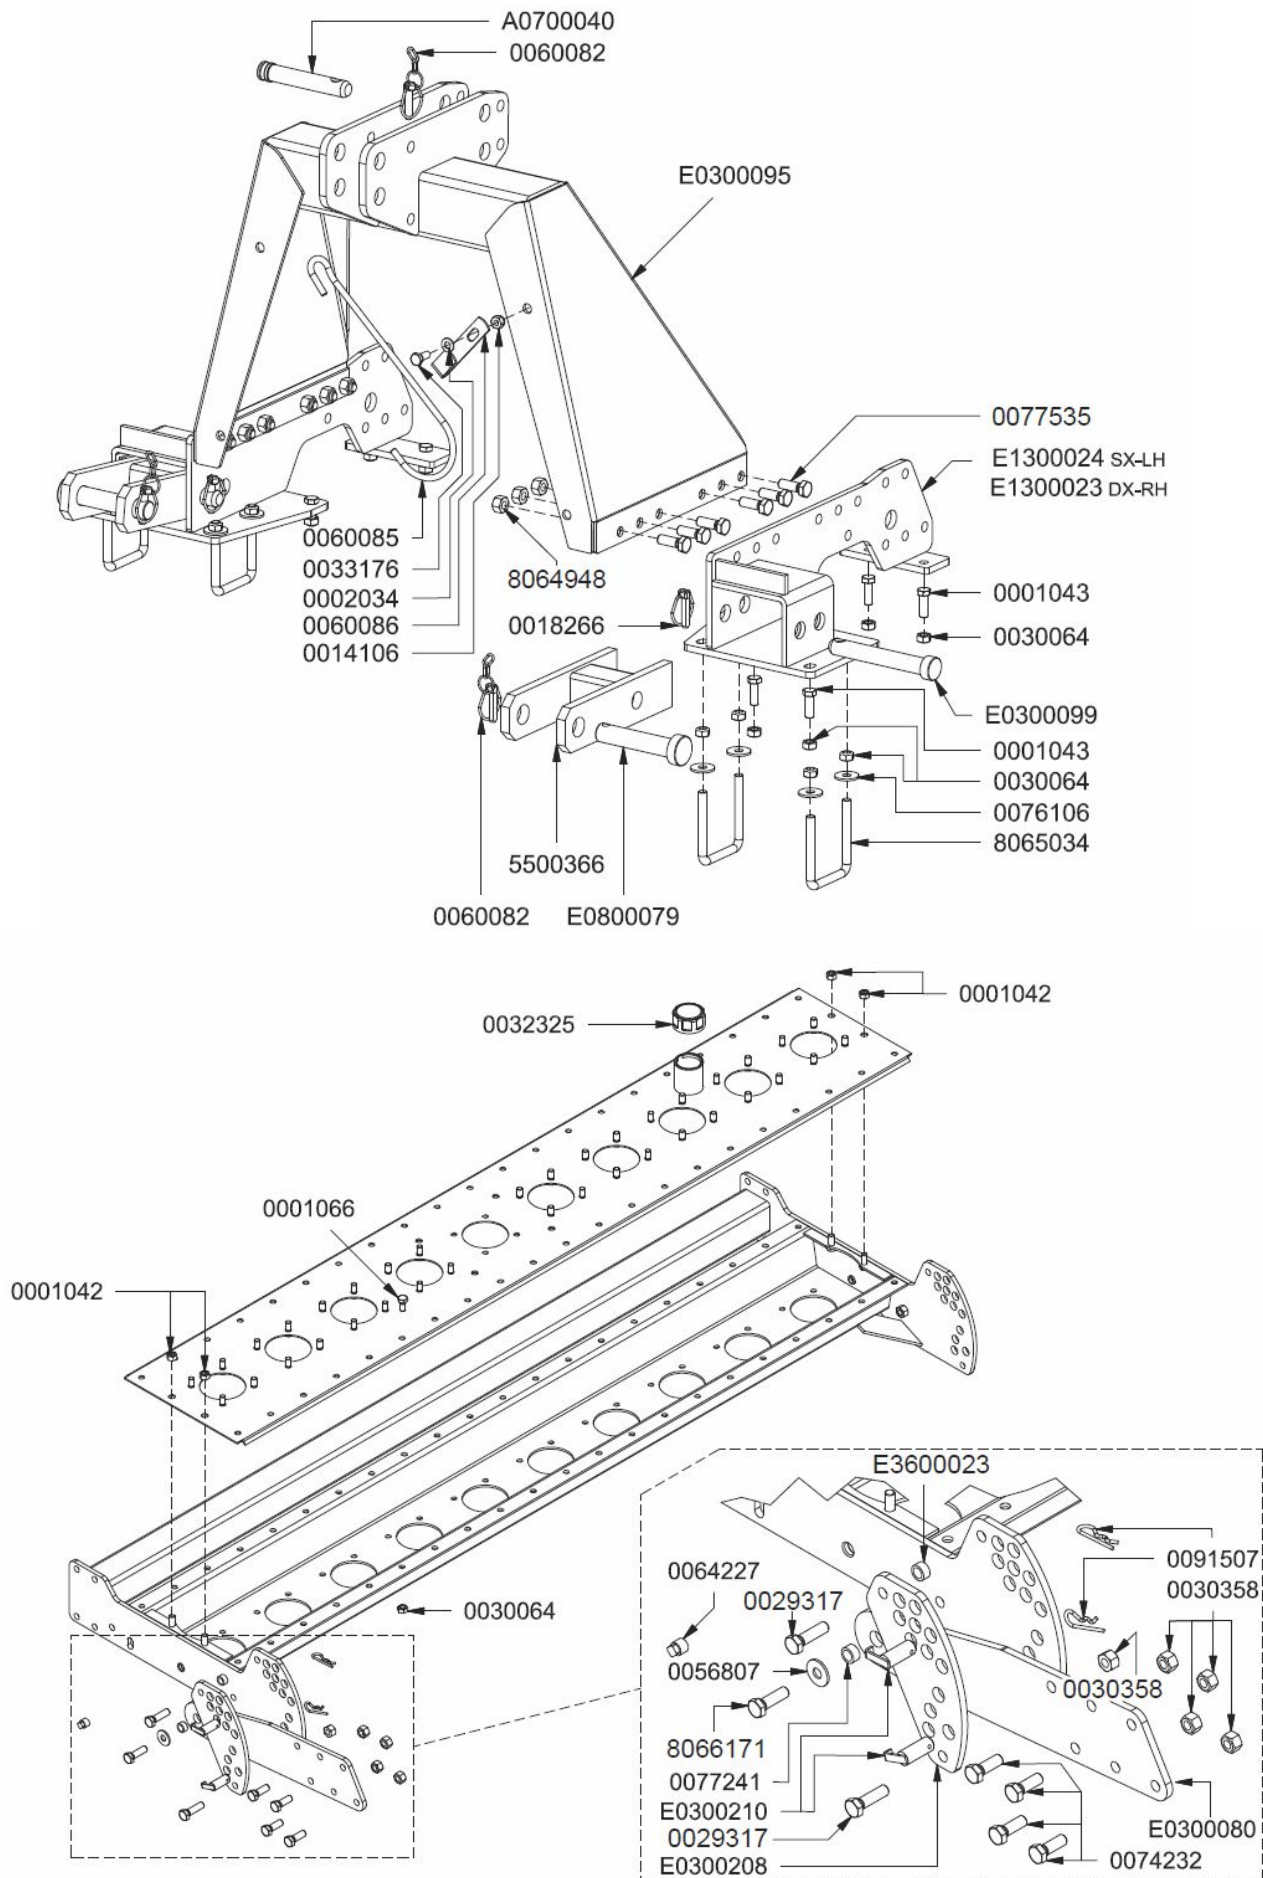

# ACT

Référence : SEM

## 2,33m

**ACT-0177401 Droite / Right**  
**ACT-0277401 Gauche / Left**

2,33m