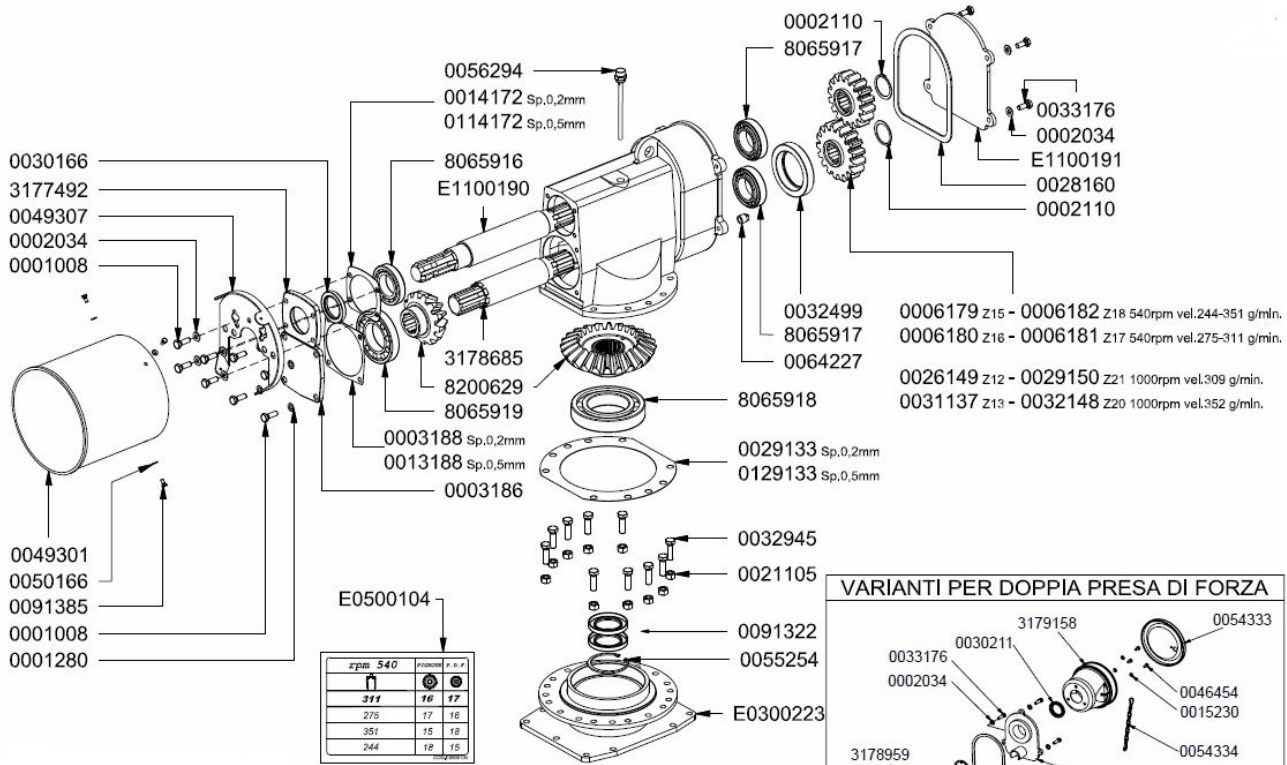

## 2,33m

**ACT-0177401 Droite / Right**  
**ACT-0277401 Gauche / Left**

2,33m