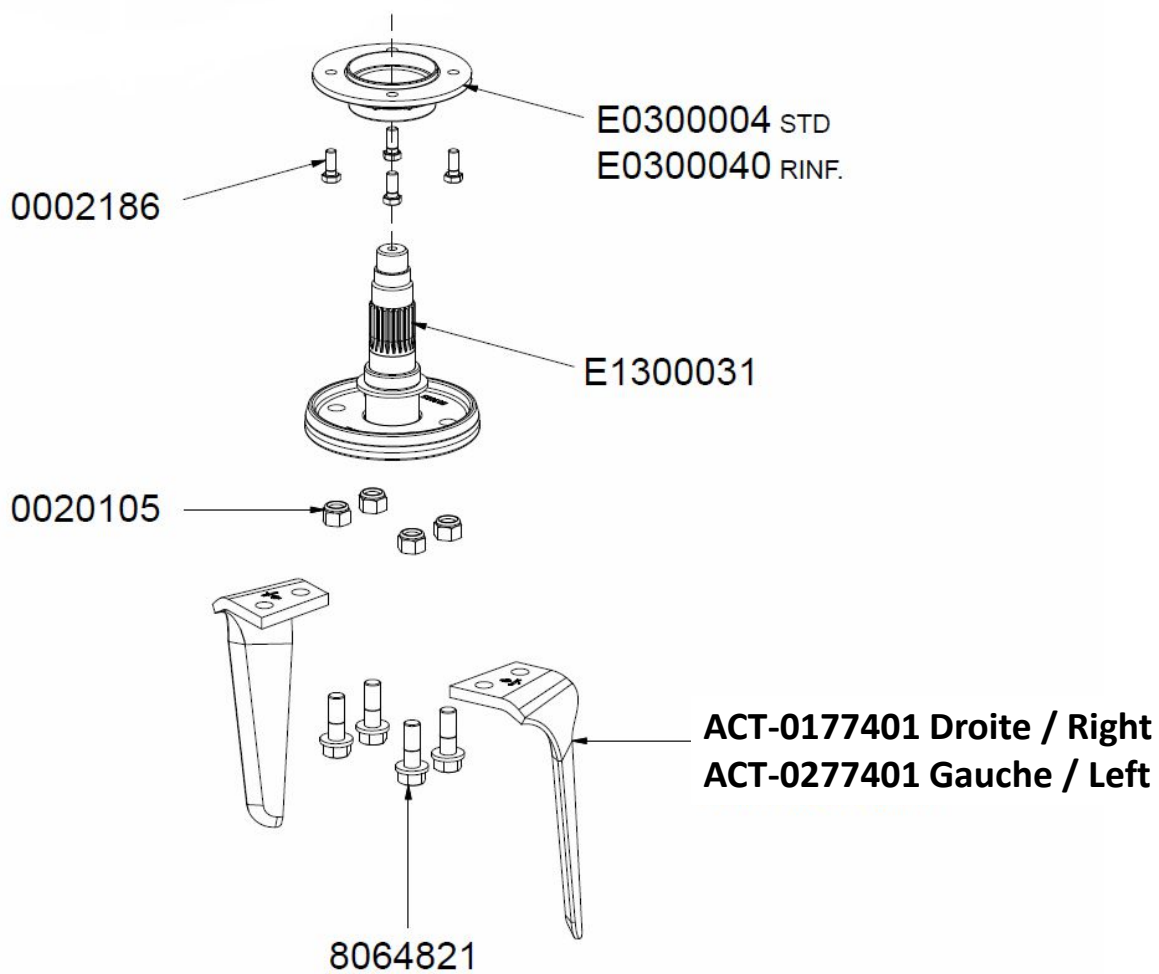

## 2,33m

**ACT-0177401 Droite / Right**  
**ACT-0277401 Gauche / Left**

2,33m