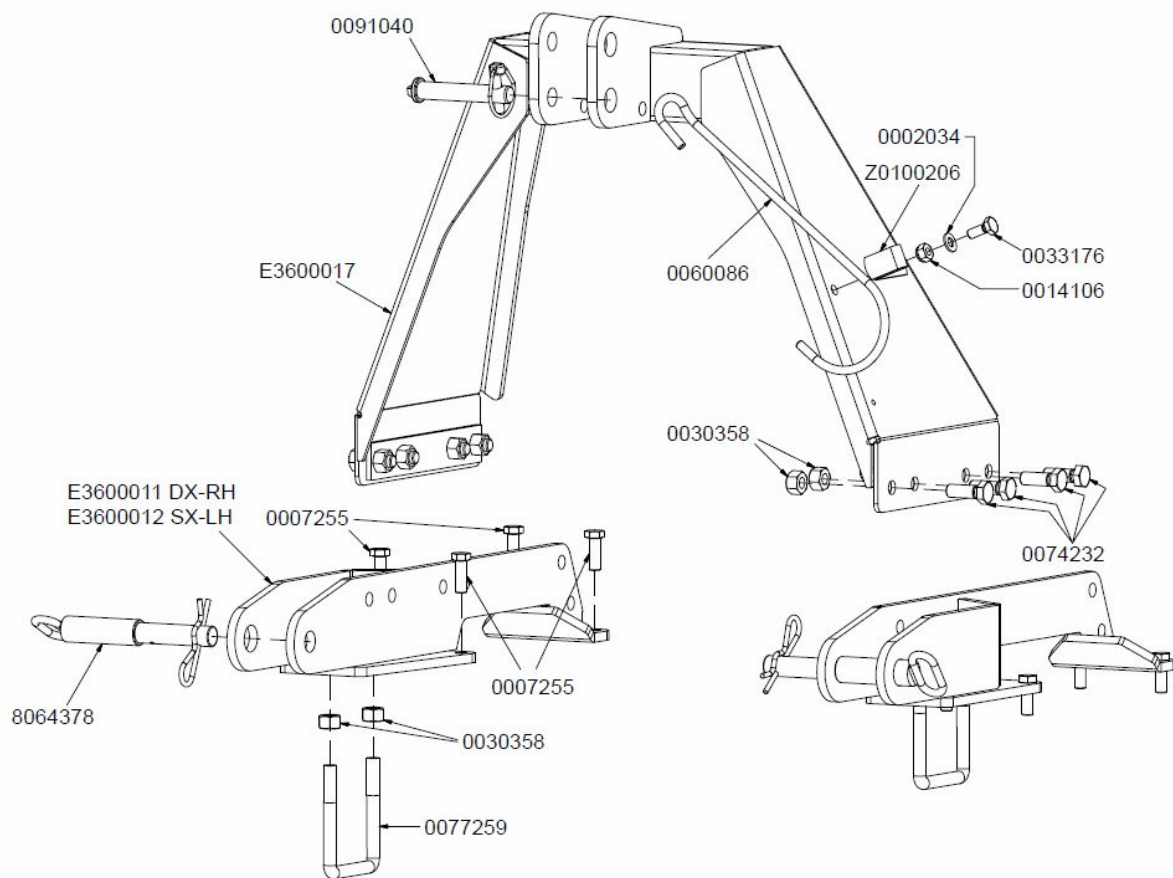

## 2,33m

**ACT-0177401 Droite / Right**  
**ACT-0277401 Gauche / Left**

2,33m