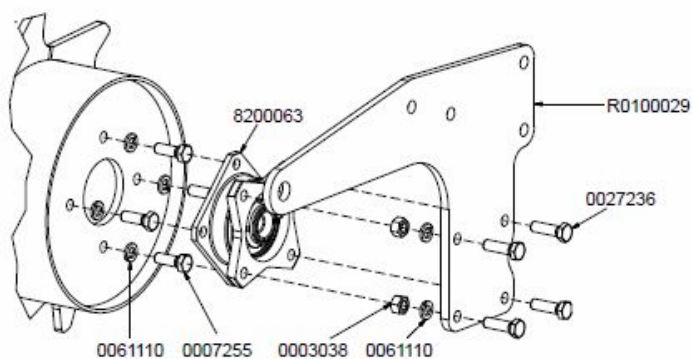

## 2,33m

**ACT-0177401 Droite / Right**  
**ACT-0277401 Gauche / Left**

2,33m