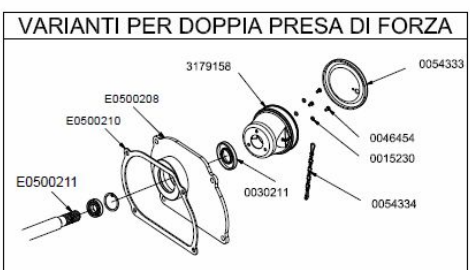

## 2,33m

**ACT-0177401 Droite / Right**  
**ACT-0277401 Gauche / Left**

2,33m