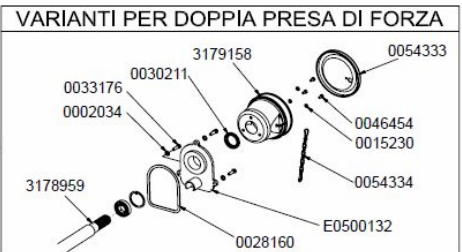

## 2,33m

**ACT-0177401 Droite / Right**  
**ACT-0277401 Gauche / Left**

2,33m