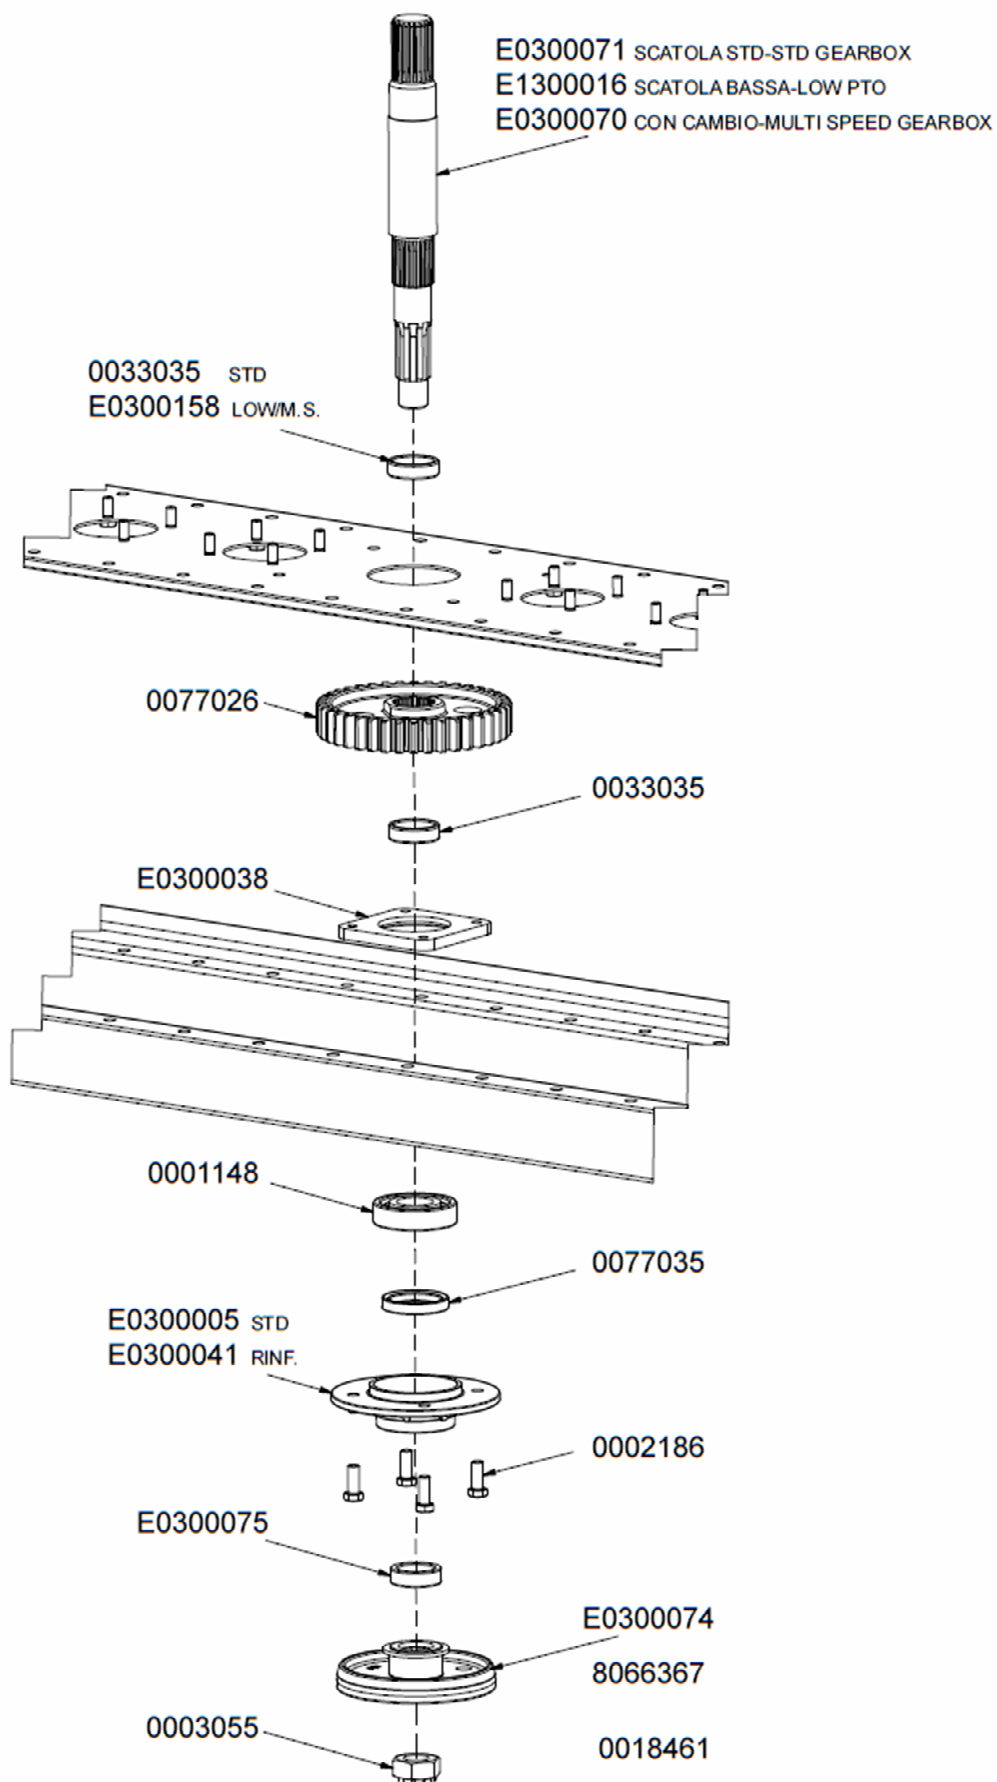

## 2,33m

**ACT-0177401 Droite / Right**  
**ACT-0277401 Gauche / Left**

2,33m