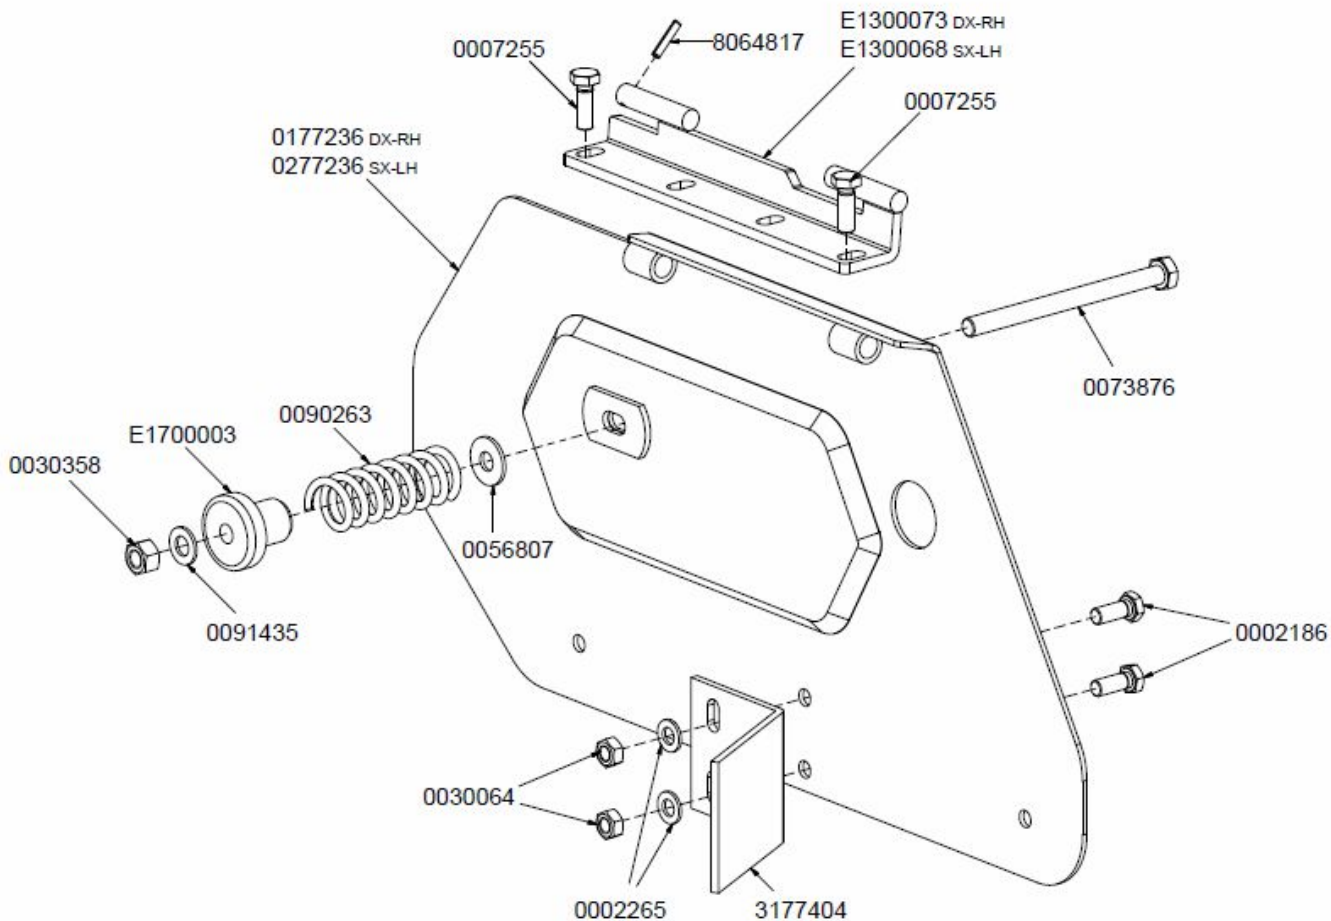

## 2,33m

**ACT-0177401 Droite / Right**  
**ACT-0277401 Gauche / Left**

2,33m