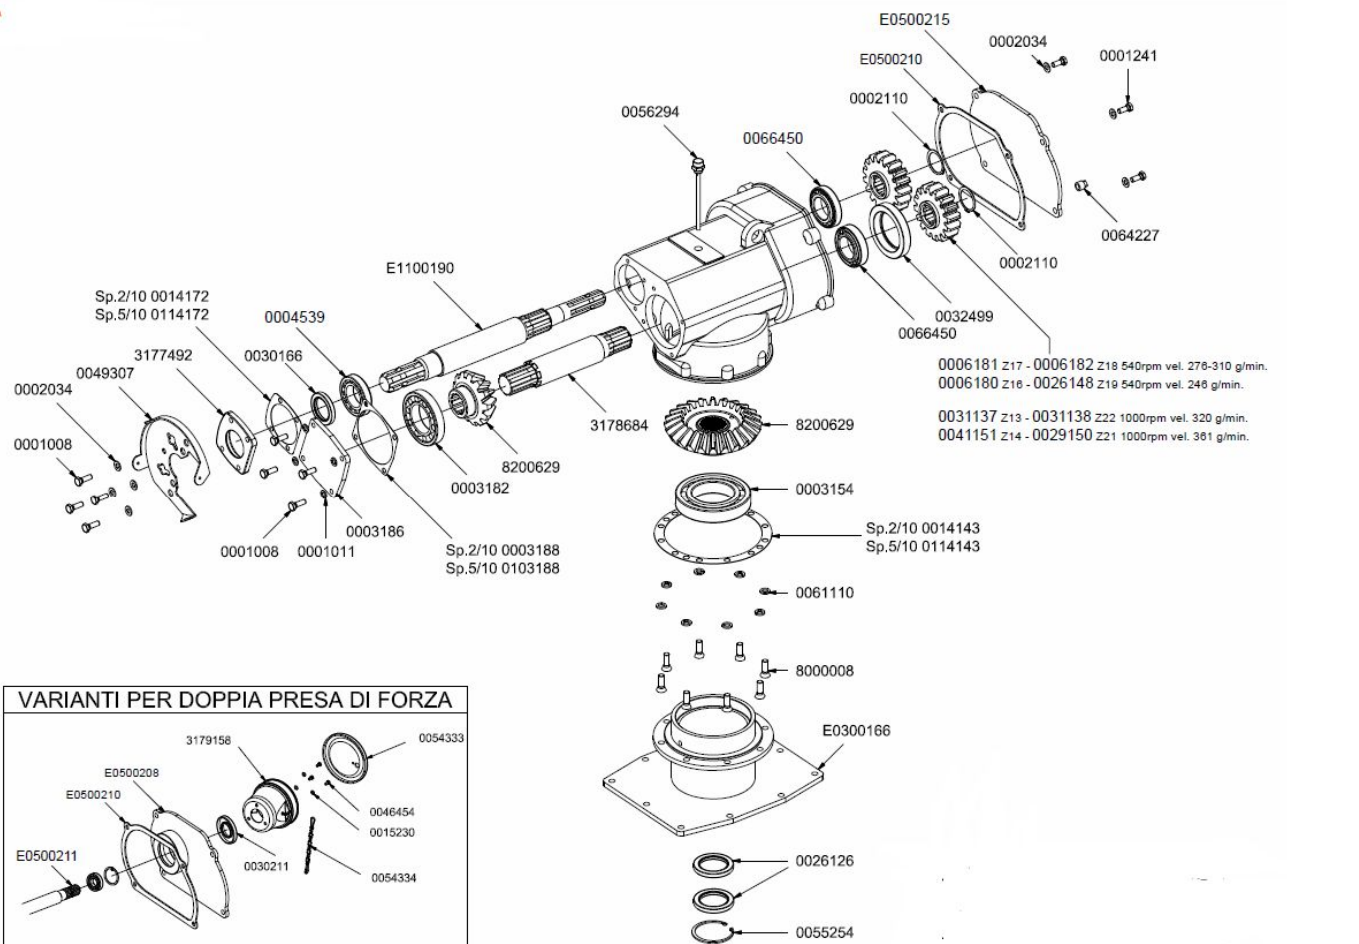

## 2,33m

**ACT-0177401 Droite / Right**  
**ACT-0277401 Gauche / Left**

2,33m