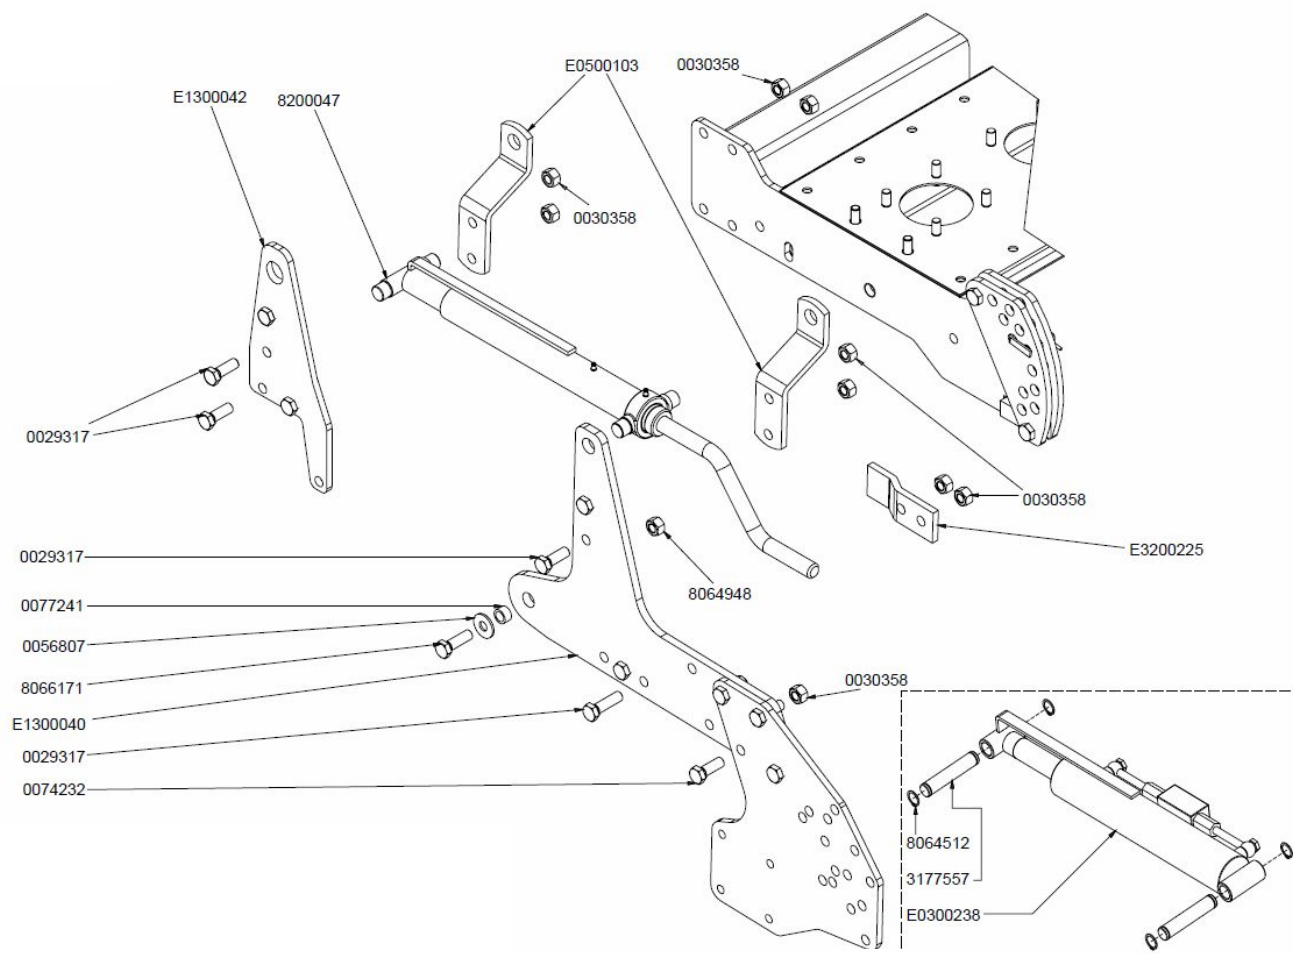

## 2,33m

**ACT-0177401 Droite / Right**  
**ACT-0277401 Gauche / Left**

2,33m