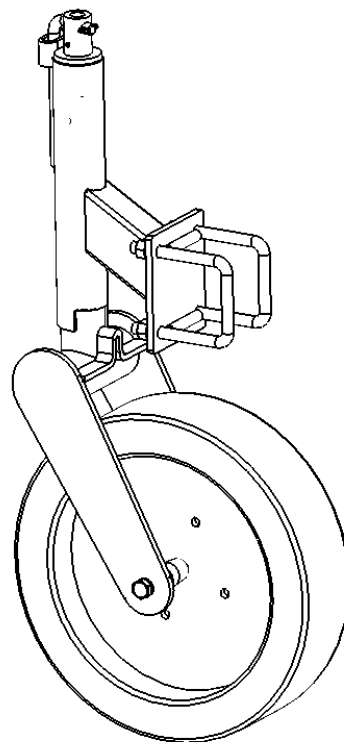

Kit roue extrémités
Réf : HS12_04-04-000.01

Kit roue centrale Gauche
Réf : HS12_04-01-000.01
Kit roue centrale Droit
Réf : HS12_04-03-000.01

Kit traceurs

Réf : FOCUS 6,0S_08-00-000

Kit barre d'attelage
Réf : 1115_00-700_0

Kit vérin de repliage
Réf : CJ2F-16-100_56_320z+UE2-100w
Kit joint = UP2J56100