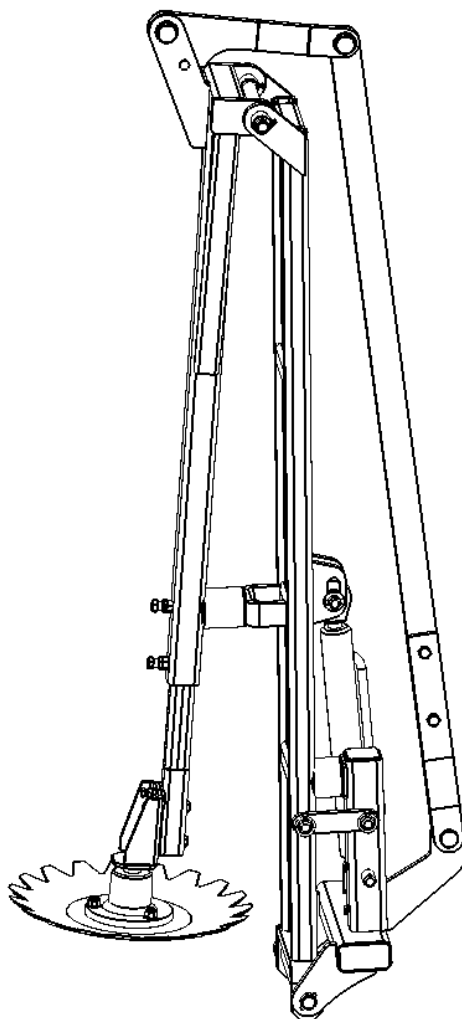

Kit roue extrémités
Réf : HS12_04-04-000.01

Kit roue centrale Gauche
Réf : HS12_04-01-000.01
Kit roue centrale Droit
Réf : HS12_04-03-000.01

Kit traceurs

Réf : FOCUS 6,0S_08-00-000

Kit barre d'attelage
Réf : 1115_00-700_0

Kit vérin de repliage
Réf : CJ2F-16-100_56_320z+UE2-100w
Kit joint = UP2J56100