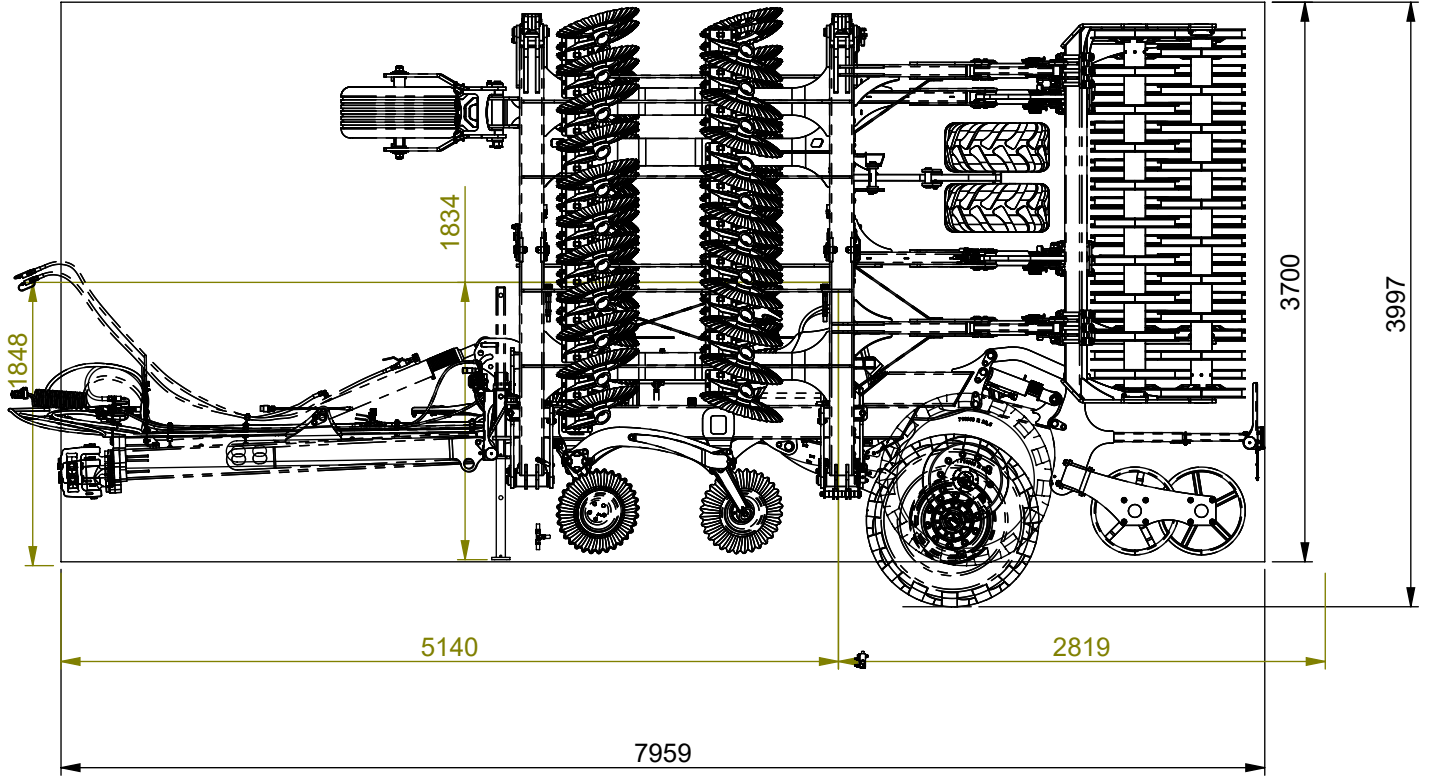

# Disc-O-Mulch Serie R 12,00m CR570M et DUT

Référence : DOM48-1200R-CR570M-RDU (Agrisanterre)

# Disc-O-Mulch Serie R 12,00m CR570M et DUT

Référence : DOM48-1200R-CR570M-RDU (Agrisanterre)

Poids : 12855.72 Kg					
Rep	Référence	Désignation	Qté	Poids	Observation
1	DOM48-01-035	Kit Châssis DOM48 - 12,00m (EU)	1	6187.92	
2	DOM48-04-1200-405	Kit disques Mulcheur Ø570 - 96 disques	1	2588.87	
3	DOM48-05-001	Kit roue de maintien arrière gauche	1	123.02	
4	DOM48-05-002	Kit roue de maintien arrière droit	1	123.02	
5	DOM48-05-003	Kit roue de contrôle de profondeur pour DOM-R	1	172.40	
6	DOM48-05-003	Kit roue de contrôle de profondeur pour DOM-R	1	172.40	
7	AGM19-06-284	Kit rouleau double U-Sem Ø580 - 2,00m pour grandes largeurs	2	417.01	
8	AGM19-06-286	Kit rouleau double U-Sem Ø580 - 2,50m pour grandes largeurs	2	495.53	
9	AGM19-06-287	Kit rouleau double U-Sem Ø580 - 3,00m pour grandes largeurs	1	573.99	
10	DOM38-20-005	Kit hydraulique pour timon	1	56.74	
11	DOM48-20-005	Kit hydraulique roue de contrôle avant 7,50m 8,00m et 12,00m	1	9.97	
12	DOM48-20-006	Kit hydraulique roue de maintien arrière (12m)	1	84.13	
13	DOM48-17-004	Kit frein de parc EU pour DOM48	1	18.73	
14	DOM48-17-006	Kit freinage pneumatique EU pour DOM48	1	62.26	
15	DOM48-ET-001	Kit autocollant Disc-O-Mulch R 12m	1	0.06	
16	KS02-11-017	Kit signalisation et éclairage LED - DOM48	1	60.42	
17	ESS-659	Essieu freiné Black Bull Type 412E - Voie 2242mm pour DOM48	1	392.08	
18	ROUE-558	Roue 710/40 R 22,5 - 10 trous	2	169.37	
19	MM06-14-026	Kit attelage rotulé HD 2 Pts Cat.3	1	75.17	

# Disc-O-Mulch Serie R 12,00m CR570M et DUT

Référence : DOM48-1200R-CR570M-RDU (Agrisanterre)

6 11 6