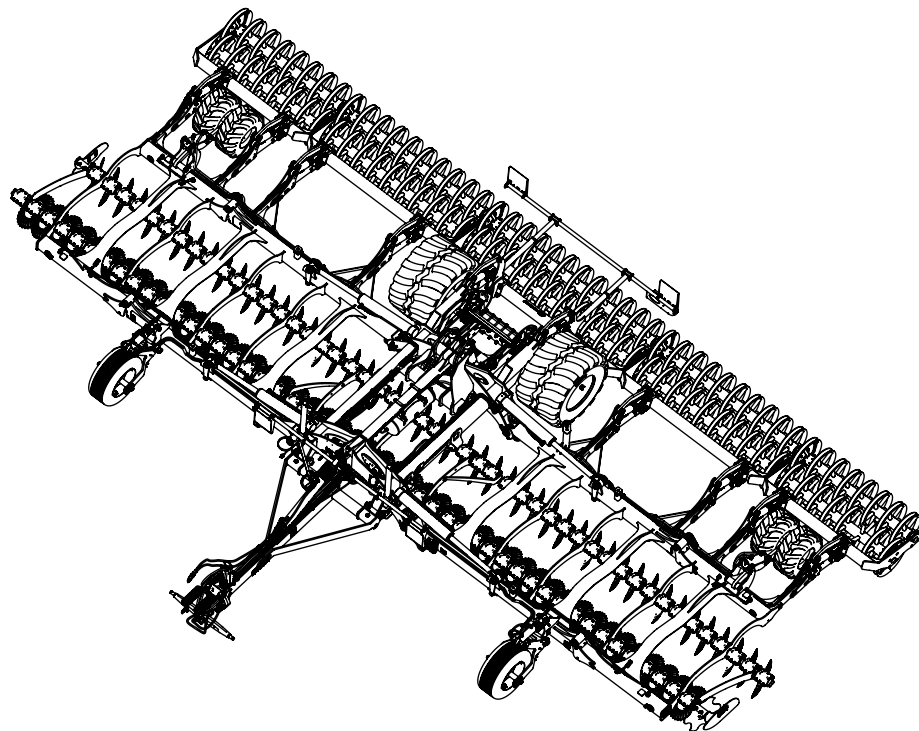

# Disc-O-Mulch Serie R 12,00m CR570M et DUT

Référence : DOM48-1200R-CR570M-RDU (Agrisanterre)

# Disc-O-Mulch Serie R 12,00m CR570M et DUT

Référence : DOM48-1200R-CR570M-RDU (Agrisanterre)

Poids : 12855.72 Kg					
Rep	Référence	Désignation	Qté	Poids	Observation
1	DOM48-01-035	Kit Châssis DOM48 - 12,00m (EU)	1	6187.92	
2	DOM48-04-1200-405	Kit disques Mulcheur Ø570 - 96 disques	1	2588.87	
3	DOM48-05-001	Kit roue de maintien arrière gauche	1	123.02	
4	DOM48-05-002	Kit roue de maintien arrière droit	1	123.02	
5	DOM48-05-003	Kit roue de contrôle de profondeur pour DOM-R	1	172.40	
6	DOM48-05-003	Kit roue de contrôle de profondeur pour DOM-R	1	172.40	
7	AGM19-06-284	Kit rouleau double U-Sem Ø580 - 2,00m pour grandes largeurs	2	417.01	
8	AGM19-06-286	Kit rouleau double U-Sem Ø580 - 2,50m pour grandes largeurs	2	495.53	
9	AGM19-06-287	Kit rouleau double U-Sem Ø580 - 3,00m pour grandes largeurs	1	573.99	
10	DOM38-20-005	Kit hydraulique pour timon	1	56.74	
11	DOM48-20-005	Kit hydraulique roue de contrôle avant 7,50m 8,00m et 12,00m	1	9.97	
12	DOM48-20-006	Kit hydraulique roue de maintien arrière (12m)	1	84.13	
13	DOM48-17-004	Kit frein de parc EU pour DOM48	1	18.73	
14	DOM48-17-006	Kit freinage pneumatique EU pour DOM48	1	62.26	
15	DOM48-ET-001	Kit autocollant Disc-O-Mulch R 12m	1	0.06	
16	KS02-11-017	Kit signalisation et éclairage LED - DOM48	1	60.42	
17	ESS-659	Essieu freiné Black Bull Type 412E - Voie 2242mm pour DOM48	1	392.08	
18	ROUE-558	Roue 710/40 R 22,5 - 10 trous	2	169.37	
19	MM06-14-026	Kit attelage rotulé HD 2 Pts Cat.3	1	75.17	

# Disc-O-Mulch Serie R 12,00m CR570M et DUT

Référence : DOM48-1200R-CR570M-RDU (Agrisanterre)

6 11 6