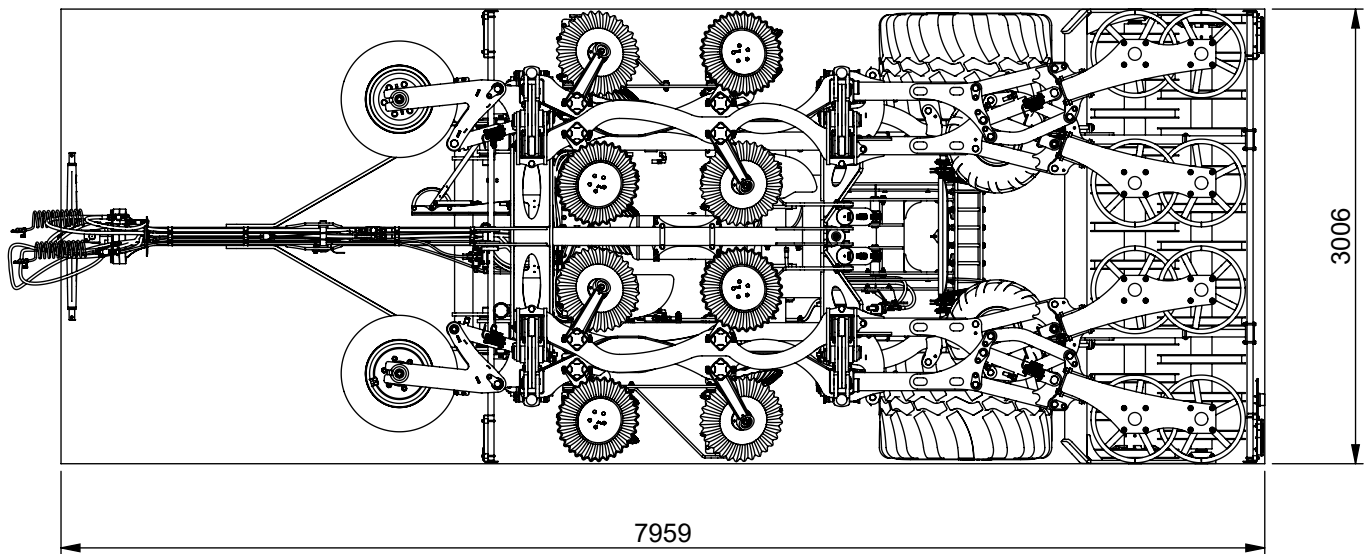

# Disc-O-Mulch Serie R 12,00m CR570M et DUT

Référence : DOM48-1200R-CR570M-RDU (Agrisanterre)

# Disc-O-Mulch Serie R 12,00m CR570M et DUT

Référence : DOM48-1200R-CR570M-RDU (Agrisanterre)

Poids : 12855.72 Kg					
Rep	Référence	Désignation	Qté	Poids	Observation
1	DOM48-01-035	Kit Châssis DOM48 - 12,00m (EU)	1	6187.92	
2	DOM48-04-1200-405	Kit disques Mulcheur Ø570 - 96 disques	1	2588.87	
3	DOM48-05-001	Kit roue de maintien arrière gauche	1	123.02	
4	DOM48-05-002	Kit roue de maintien arrière droit	1	123.02	
5	DOM48-05-003	Kit roue de contrôle de profondeur pour DOM-R	1	172.40	
6	DOM48-05-003	Kit roue de contrôle de profondeur pour DOM-R	1	172.40	
7	AGM19-06-284	Kit rouleau double U-Sem Ø580 - 2,00m pour grandes largeurs	2	417.01	
8	AGM19-06-286	Kit rouleau double U-Sem Ø580 - 2,50m pour grandes largeurs	2	495.53	
9	AGM19-06-287	Kit rouleau double U-Sem Ø580 - 3,00m pour grandes largeurs	1	573.99	
10	DOM38-20-005	Kit hydraulique pour timon	1	56.74	
11	DOM48-20-005	Kit hydraulique roue de contrôle avant 7,50m 8,00m et 12,00m	1	9.97	
12	DOM48-20-006	Kit hydraulique roue de maintien arrière (12m)	1	84.13	
13	DOM48-17-004	Kit frein de parc EU pour DOM48	1	18.73	
14	DOM48-17-006	Kit freinage pneumatique EU pour DOM48	1	62.26	
15	DOM48-ET-001	Kit autocollant Disc-O-Mulch R 12m	1	0.06	
16	KS02-11-017	Kit signalisation et éclairage LED - DOM48	1	60.42	
17	ESS-659	Essieu freiné Black Bull Type 412E - Voie 2242mm pour DOM48	1	392.08	
18	ROUE-558	Roue 710/40 R 22,5 - 10 trous	2	169.37	
19	MM06-14-026	Kit attelage rotulé HD 2 Pts Cat.3	1	75.17	

# Disc-O-Mulch Serie R 12,00m CR570M et DUT

Référence : DOM48-1200R-CR570M-RDU (Agrisanterre)

6 11 6