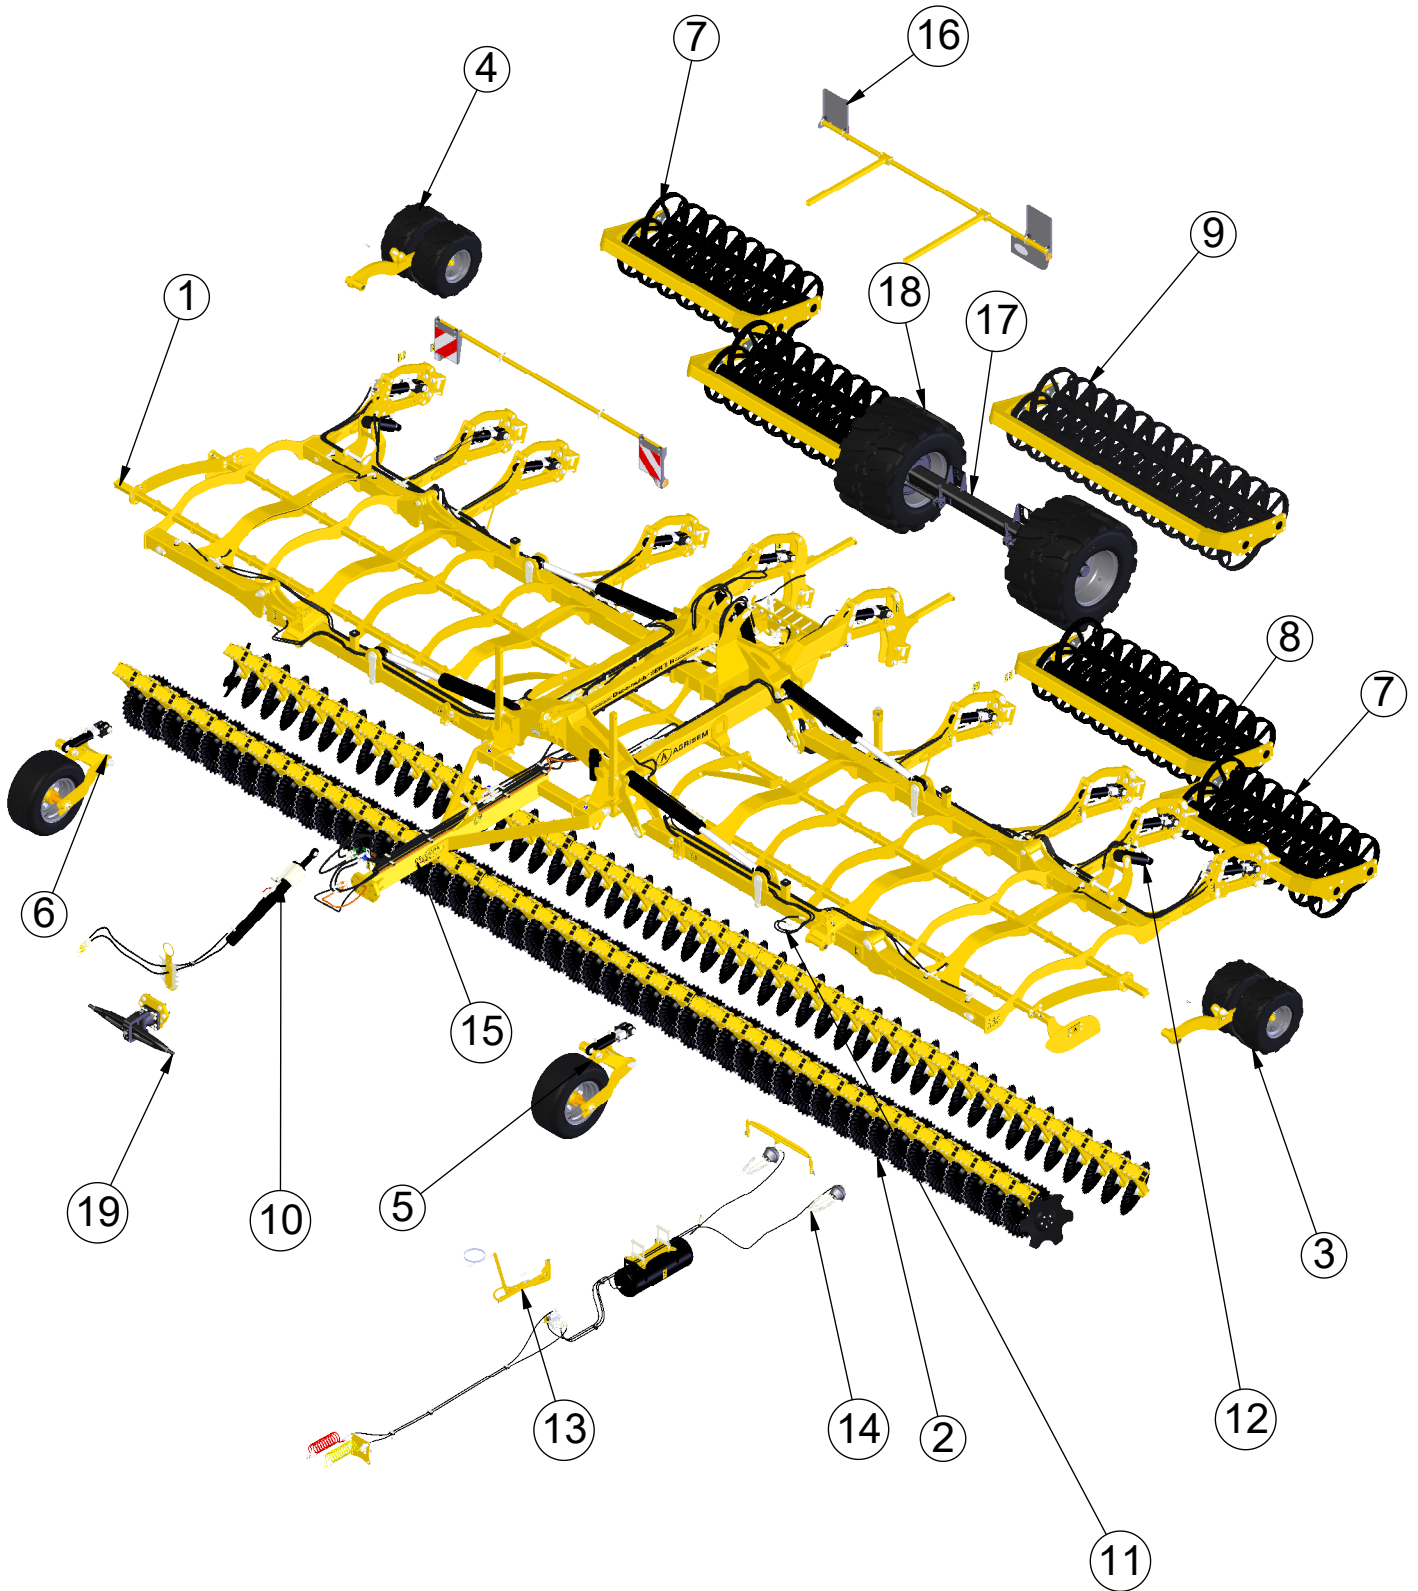

# Disc-O-Mulch Serie R 12,00m CR570M et DUT

Référence : DOM48-1200R-CR570M-RDU (Agrisanterre)

# Disc-O-Mulch Serie R 12,00m CR570M et DUT

Référence : DOM48-1200R-CR570M-RDU (Agrisanterre)

Poids : 12855.72 Kg					
Rep	Référence	Désignation	Qté	Poids	Observation
1	DOM48-01-035	Kit Châssis DOM48 - 12,00m (EU)	1	6187.92	
2	DOM48-04-1200-405	Kit disques Mulcheur Ø570 - 96 disques	1	2588.87	
3	DOM48-05-001	Kit roue de maintien arrière gauche	1	123.02	
4	DOM48-05-002	Kit roue de maintien arrière droit	1	123.02	
5	DOM48-05-003	Kit roue de contrôle de profondeur pour DOM-R	1	172.40	
6	DOM48-05-003	Kit roue de contrôle de profondeur pour DOM-R	1	172.40	
7	AGM19-06-284	Kit rouleau double U-Sem Ø580 - 2,00m pour grandes largeurs	2	417.01	
8	AGM19-06-286	Kit rouleau double U-Sem Ø580 - 2,50m pour grandes largeurs	2	495.53	
9	AGM19-06-287	Kit rouleau double U-Sem Ø580 - 3,00m pour grandes largeurs	1	573.99	
10	DOM38-20-005	Kit hydraulique pour timon	1	56.74	
11	DOM48-20-005	Kit hydraulique roue de contrôle avant 7,50m 8,00m et 12,00m	1	9.97	
12	DOM48-20-006	Kit hydraulique roue de maintien arrière (12m)	1	84.13	
13	DOM48-17-004	Kit frein de parc EU pour DOM48	1	18.73	
14	DOM48-17-006	Kit freinage pneumatique EU pour DOM48	1	62.26	
15	DOM48-ET-001	Kit autocollant Disc-O-Mulch R 12m	1	0.06	
16	KS02-11-017	Kit signalisation et éclairage LED - DOM48	1	60.42	
17	ESS-659	Essieu freiné Black Bull Type 412E - Voie 2242mm pour DOM48	1	392.08	
18	ROUE-558	Roue 710/40 R 22,5 - 10 trous	2	169.37	
19	MM06-14-026	Kit attelage rotulé HD 2 Pts Cat.3	1	75.17	

# Disc-O-Mulch Serie R 12,00m CR570M et DUT

Référence : DOM48-1200R-CR570M-RDU (Agrisanterre)

6 11 6